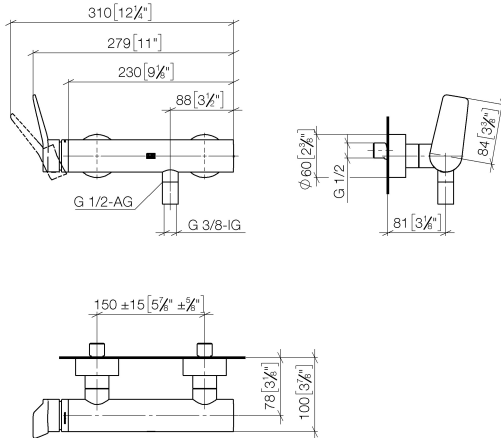

33 300 845

- uscita doccetta 3/8"
- rosette scorrevoli Ø 60 mm
- ingresso 1/2"
- Interasse 150 mm ± 15 mm

Sistema di sicurezza antiriflusso.

	Dark Chrome	33 300 845-19
	Cromato	33 300 845-00
	Platinato spazzolato	33 300 845-06
	Nero opaco	33 300 845-33
	Cromo spazzolato	33 300 845-93
	Dark Platinum spazzolato	33 300 845-99

33 300 845

mm [inches]

**Diagramma di portata**

**Certificati**

LGA\_9602.

WRAS\_2207008.

33 300 845

Parts for other finishes can be found here: Cromato